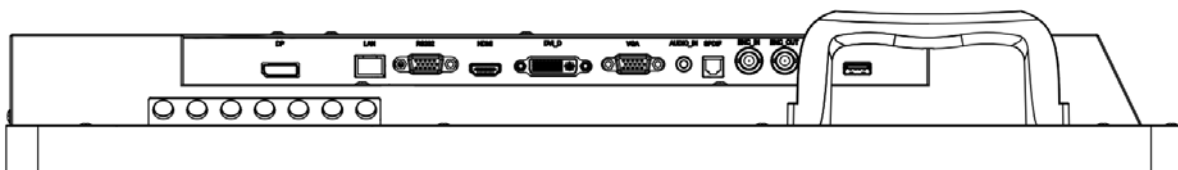

■側面の接続端子および操作ボタン

製品の仕様・デザインは予告なく変更することがあります。

May-23

株式会社スリーディー

154-0004 東京都世田谷区太子堂4-1-1キャロットタワー17F TEL:03-5431-5971 FAX:03-5431-5970 e-mail:info@3d-inc.co.jp