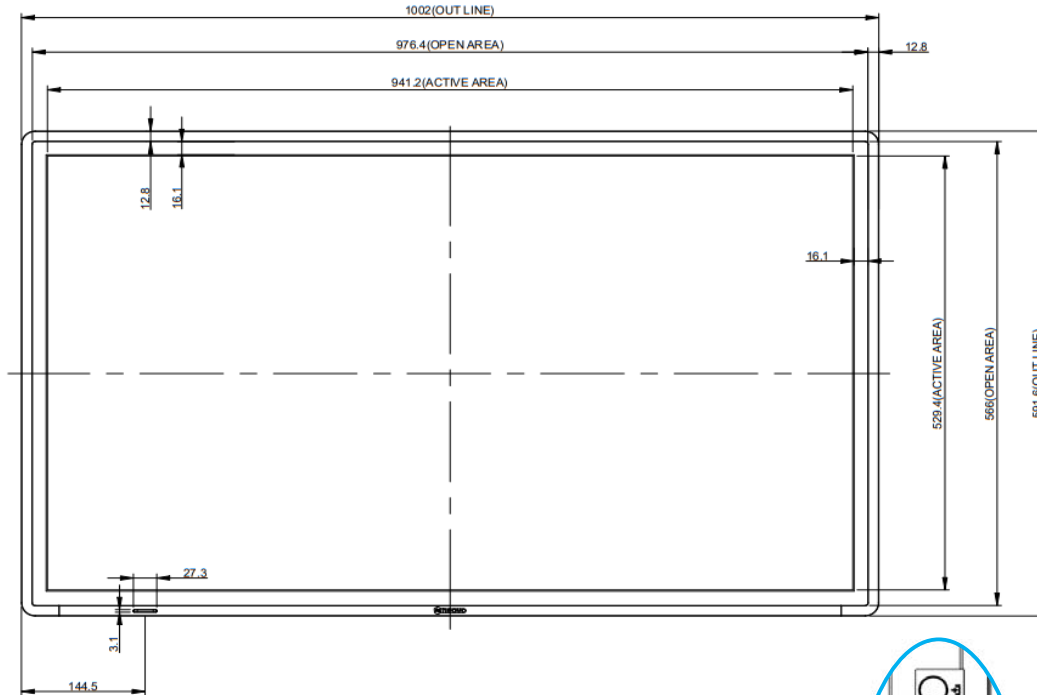

TCL-QX43

43" UHD Display for Surveillance and Signage

43型強化ガラス高精細モニター 4K

※設置の際は、壁から10mm以上離してください。

■ 前面