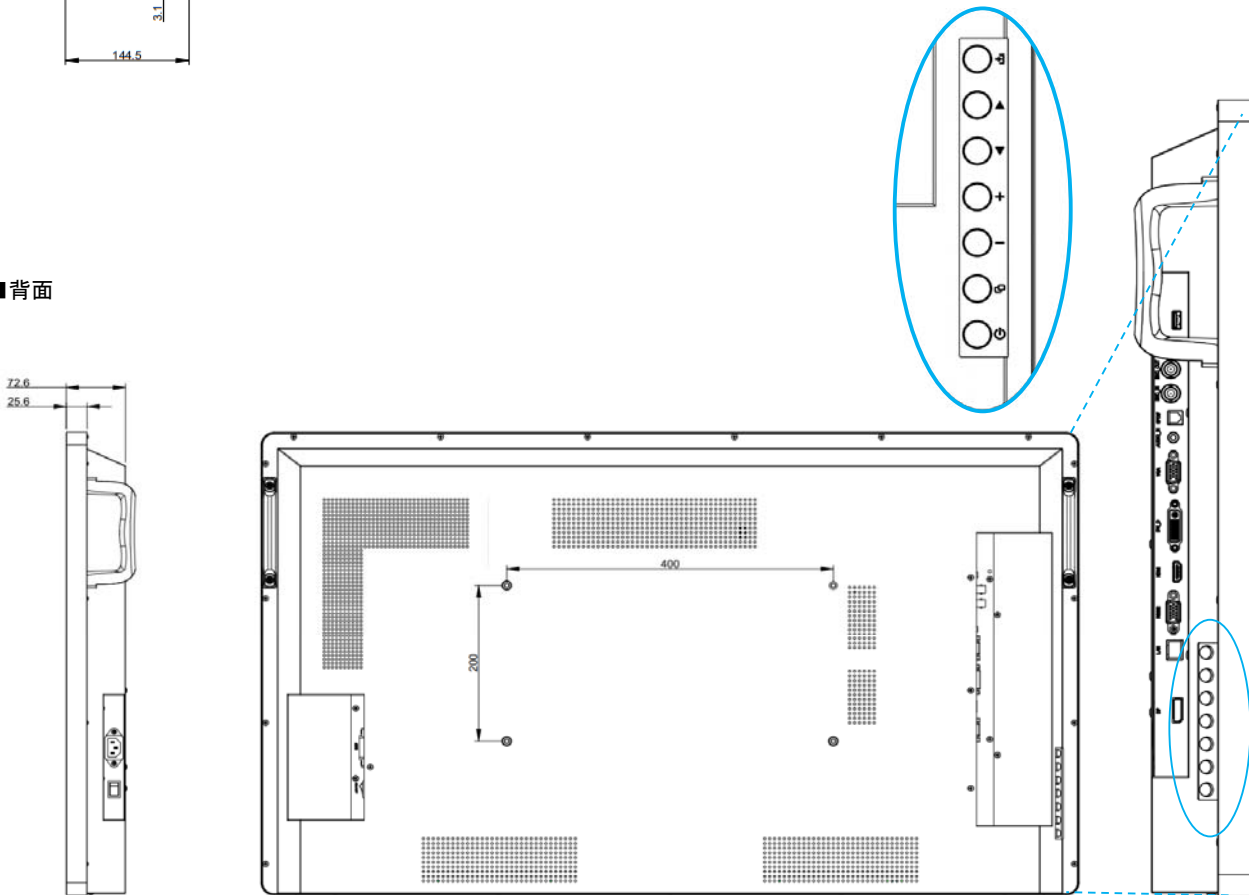

■側面の接続端子および操作ボタン

製品の仕様・デザインは予告なく変更することがあります。

May-23

株式会社スリーディー

154-0004 東京都世田谷区太子堂4-1-1キャロットタワー17F TEL:03-5431-5971 FAX:03-5431-5970 e-mail:info@3d-inc.co.jp

TCL-QX43

43" UHD Display for Surveillance and Signage

43型強化ガラス高精細モニター 4K

※設置の際は、壁から10mm以上離してください。

■ 前面

■ 背面

製品の仕様・デザインは予告なく変更することがあります。

May-23

株式会社スリーディー

154-0004 東京都世田谷区太子堂4-1-1キャロットタワー17F TEL:03-5431-5971 FAX:03-5431-5970 e-mail:info@3d-inc.co.jp