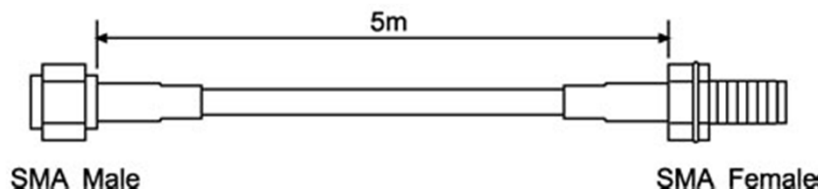

TWC-05

Wireless Extension Cable

無線ユニット用延長ケーブル5m SMAオス>SMAメス

コネクタ	SMAオス>SMAメス
ケーブル長	RG58C/U(3D2V相当) 5m
インピーダンス	50Ω
対応アンテナ	TWA-2400AN3、TWA-2400AN5

■構成例

カメラ+送信ユニット+5m延長ケーブル+3dBアンテナ

3dBアンテナ+5m延長ケーブル+受信ユニット+モニター