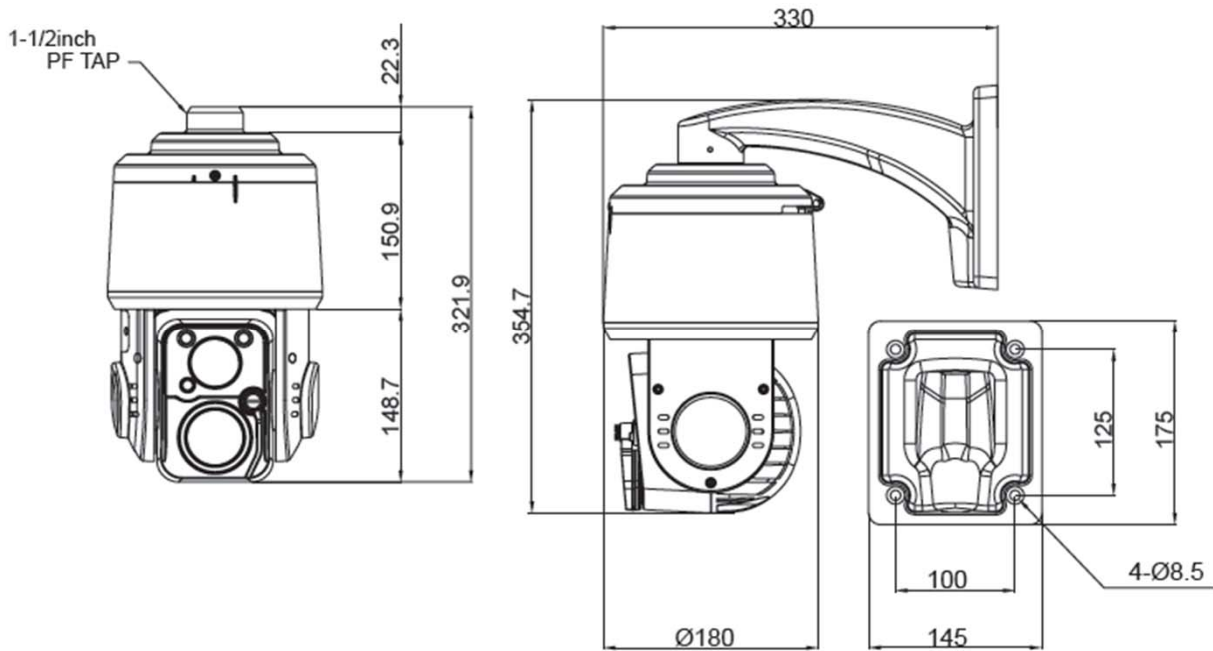

製品の仕様・デザインは予告なく変更することがあります。

Jun-22

TPD-HD218NRW

x18 Zoom HD-SDI & IP PTZ dome Camera with wiper

屋外対応赤外線LED搭載2メガピクセルHD-SDI&IPハイブリット光学18倍ズームPTZカメラ

■外形寸法

■機器構成例