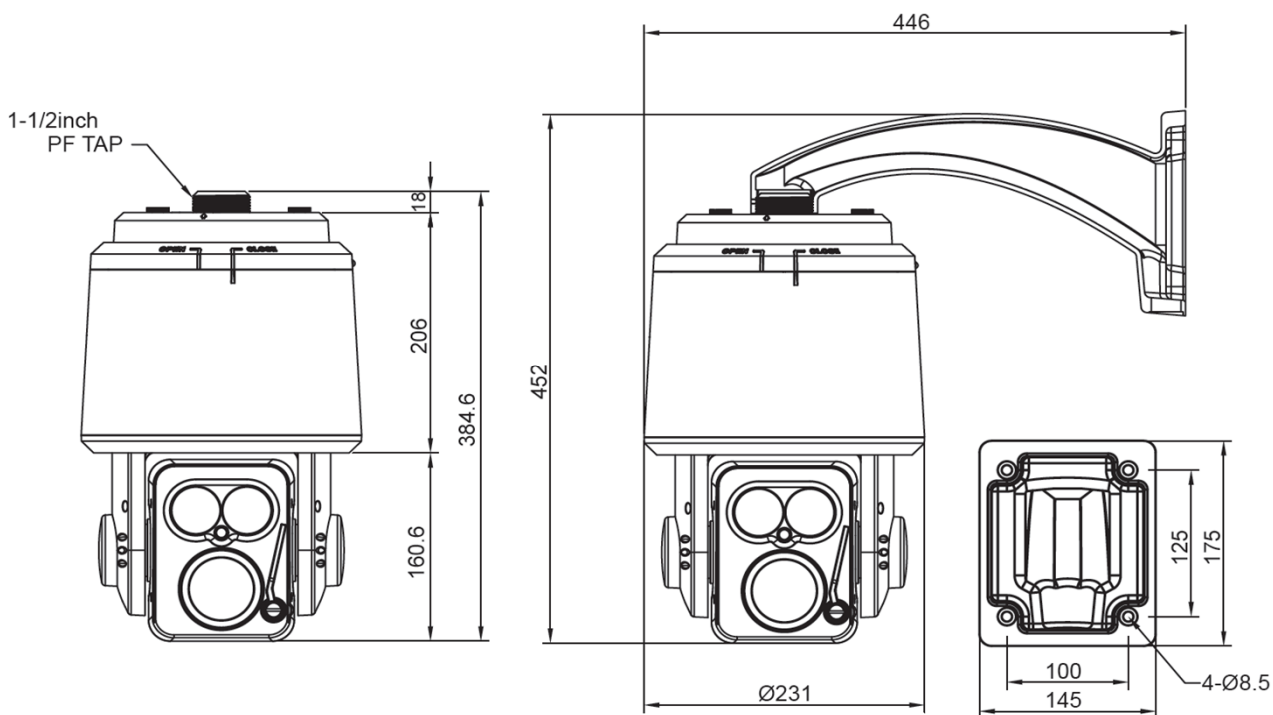

TPD-HD236NRW

x36 Zoom HD-SDI & IP PTZ dome Camera with wiper

屋外対応赤外線LED搭載2メガピクセルHD-SDI&IPハイブリッドPTZスピードドームカメラ

■外形寸法

■機器構成例

製品の仕様・デザインは予告なく変更することがあります。

Jul-21