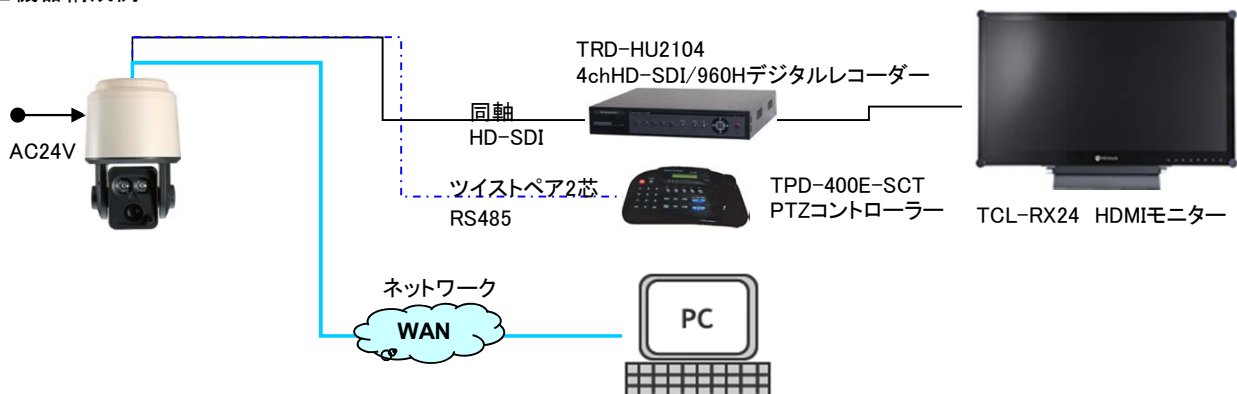

オプション: AC24V電源 TY-S24-350VA、天吊り金具

撮像素子	1/2"2メガピクセル CMOSイメージセンサー
全体画素数/有効画素数	1952(H) x 1241(V) 2.42M / 1937(H) x 1097(V) 2.12M
映像出力	HD-SDI(SMPTE 292M)、CVBS、IP
画像圧縮方式	H.265/H.264/MJPEG
音声圧縮方式	8bit PCM(G.711 u-law) サンプリングレート 8KHz モノラル
伝送画像解像度	1920x1080/1280x960/1280x720/1024x768/800x600/640x480/320x240
最低照度	カラー:0.15lux(1/30s) 白黒:0.01lux(1/30s)、0lux(IR照射時) カラーDSS:0.0375lux(1/7.5s) 白黒DSS:0.002lux(1/7.5lux)、0lux(IR照射時)
S/N比	50dB以上(AGC OFF)
レンズ焦点距離	6mm(F1.5) ~ 216mm(F4.8)
画角(水平 x 垂直)	ワイド:56.5° x33.63°、テレ:2.12° x1.19°
ズーム倍率	光学36倍 / デジタル32倍
ホワイトバランス	Auto / One-Push / Indoor / Outdoor / Manual
ACE	Off/Low/Middle/High
ゲインコントロール	Off/On
シャッタースピード	オート、1/30~30,000秒
デイナイト	Auto/Day/Night/Ext(外部)
DNR(2D+3D)	Auto/Off/Low/Middle/High
デフォッグ	Off/On(Manual/Auto)
デジタルスローシャッター	Off/2倍~32倍
水平回転速度/範囲	0.1~120° /秒、プリセット速度最高250° /秒、360° エンドレス
垂直回転速度/範囲	0.8~80° /秒、プリセット速度最高250° /秒、-8° ~90°
プリセット数	255地点 プリセット精度±0.1°
動作機能	8ツアー、8スキャン、4パターン、8プライバシーマスク
デジタルフリップ	Off/H/V/H&V
デジタルI/O	アラーム 8 / リレー 2
赤外線LED照射距離	300m(マニュアルフォーカス)
PTZ制御	RS-485、RS-422
プロトコル	Pelco-D/Pelco-P/WTX
ネットワークインターフェース	10/100 Base T RJ-45
ストリーミング	トリプル
IP	IPv4、IPv6
ストレージ	Micro SD(SDHC)
音声	マイク入力 1 / 音声出力 1
アラーム	入力 1 / 出力 1
電源/消費電流	AC24V(±10%) 60Hz/50Hz 最大6A
動作温度/湿度	-40° ~ 60°C RH0~90%以下(結露なきこと)
外形寸法/重量	φ231xH385mm(ブラケット含まず) / 約6.8kg
材質/色	本体:アルミニウム、外側ケース:ポリカーボネイト
防水防塵保護等級	IP66
適合規格	CE、FCC Class A、RoHS

TPD-HD236NRW

x36 Zoom HD-SDI & IP PTZ dome Camera with wiper

屋外対応赤外線LED搭載2メガピクセルHD-SDI&IPハイブリッドPTZスピードドームカメラ

■外形寸法

■機器構成例

製品の仕様・デザインは予告なく変更することがあります。

Jul-21