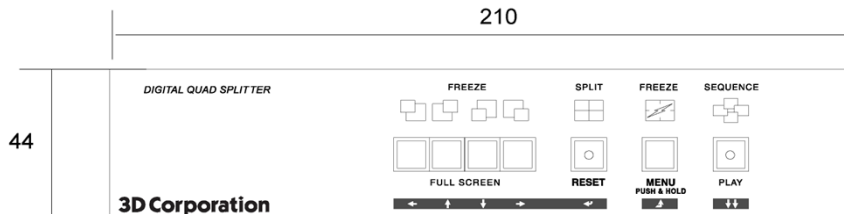

TQS-C4V

4ch Full Real Time Splitter with SXGA

カラー4画面分割ユニット・SXGA出力付

RoHS
Compliance

入力信号	NTSC 525本 720x480 60フィールド、30FPS PAL 625本 720x576 50フィールド(サブキャリア4.43361875.MHz)、25FPS
ビデオ入力	4BNC 1.0V p-p 75Ω
ループ出力	4BNC (オートロード)
モニター出力	コンポジットビデオ:2BNC、アナログRGB:1 D-Sub15ピン
VCR入力	1BNC 1.0V p-p 75Ω
VCR出力	1BNC 1.0V p-p 75Ω
アラーム入力	4
アラーム出力	1
リモート操作ポート	RS-232C
表示解像度	1024x768、1280x1024(OSDメニューで設定)
表示モード	単画面フルスクリーン、4分割 他多彩な分割モード(図参照) フリーズ、シーケンス(OFF~99秒切替)、ズーム表示、 PIP(ピクチャー・イン・ピクチャー)表示
日付/時間表示	ON/OFF 3種類(アジア/ヨーロッパ/アメリカ) 24H表記
カメラタイトル	ON/OFF 8文字
OSD	ON/OFF
センサータイプ	OFF - N.O - N.C
アラームリレータイム	OFF-30分
ブザー音	OFF-99秒(ビデオロス時)
ビデオロス	ON/OFF、画面上に「L」表示
動き感知	ON/OFF、ON時画面上に「M」表示
使用電圧	DC12V 0.8A ~ DC18V 0.5A
消費電力	5W以下
動作環境温度	-10°C~50°C / 20~85% RH
外形寸法	W210×H44×D200(+10) mm 1U 箱寸法:W335xH65xD230mm
重量	2kg
付属品	DC12V電源アダプター、19インチラックマウント金具

■前面

■背面

本書記載の仕様、価格は改良などのため予告なく変更する場合がありますので予めご了承ください

Feb-18

株式会社スリーディー

〒154-0004 東京都世田谷区太子堂4-1-1 TEL:03-5431-5971 FAX:03-5431-5970 e-mail:info@3d-inc.co.jp