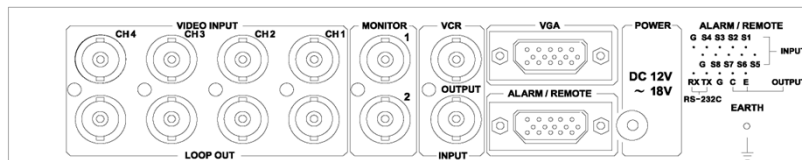

本書記載の仕様、価格は改良などのため予告なく変更する場合がありますので予めご了承ください

Feb-18

株式会社スリーディー

〒154-0004 東京都世田谷区太子堂4-1-1 TEL:03-5431-5971 FAX:03-5431-5970 e-mail:info@3d-inc.co.jp