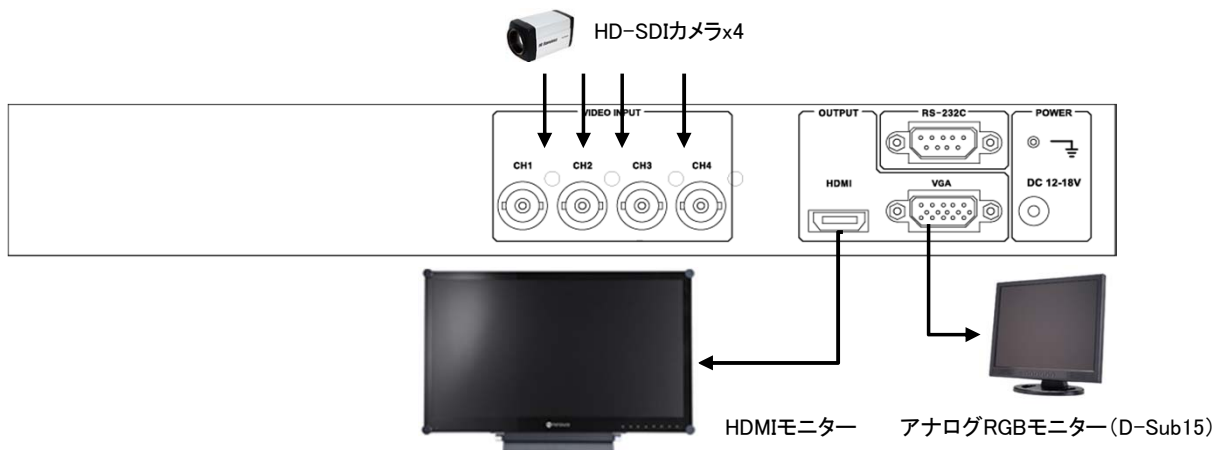

■背面

本書記載の仕様、価格は改良などのため予告なく変更する場合がありますので予めご了承ください

Jul-14