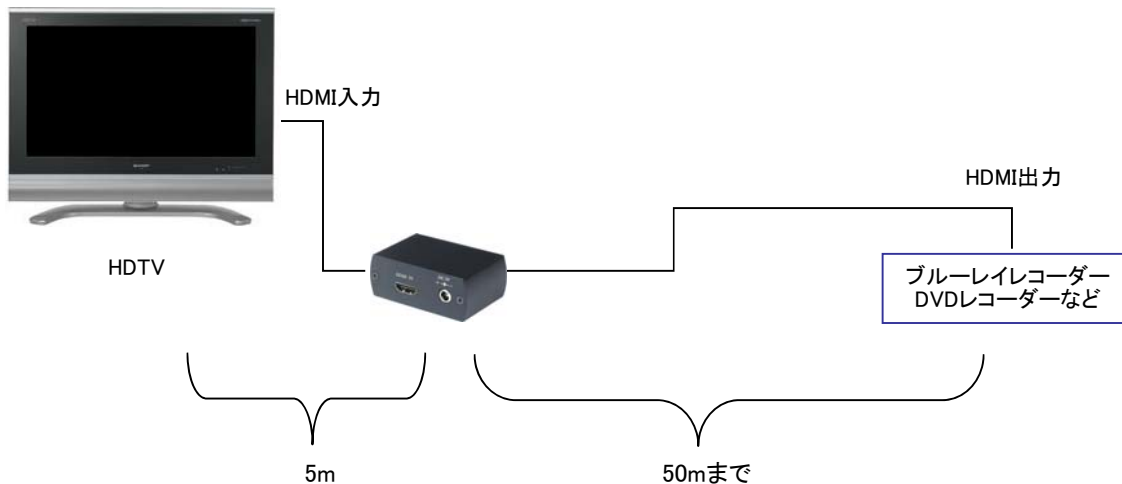

TVC-HR50

HDMI Repeater (1080P)

HDMI 中継ユニット (1080P)

入力側

出力側

高精細ビデオ・音声50mまで伝送可能
 解像度:1080p
 プラグアンドプレイ

| | |
|----------------------|-------------------|
| ビデオ帯域 | 1.65Gbps |
| ビデオ入力 | 1.2V p-p |
| DDC ^{※1} 入力 | 5V p-p(TTL) |
| 入出力端子 | HDMI A タイプ 19 pin |
| 使用電源 | DC5V |
| 消費電流 | |
| 動作環境温度 | -10°C~45°C |
| 保管環境温度 | -30°C~60°C |
| 外形寸法(WxHxD) | 67 x 44 x 27 mm |
| 重量 | 100g |
| 付属品 | DC5V電源アダプター |

■DVI出力側

DDC^{※1}: Display Data Channelの略。主にPnPのため、ディスプレイ(コンピュータ)の固有情報(ベンダ名や型番、解像度など)を接続しているビデオカードに通知する方式。