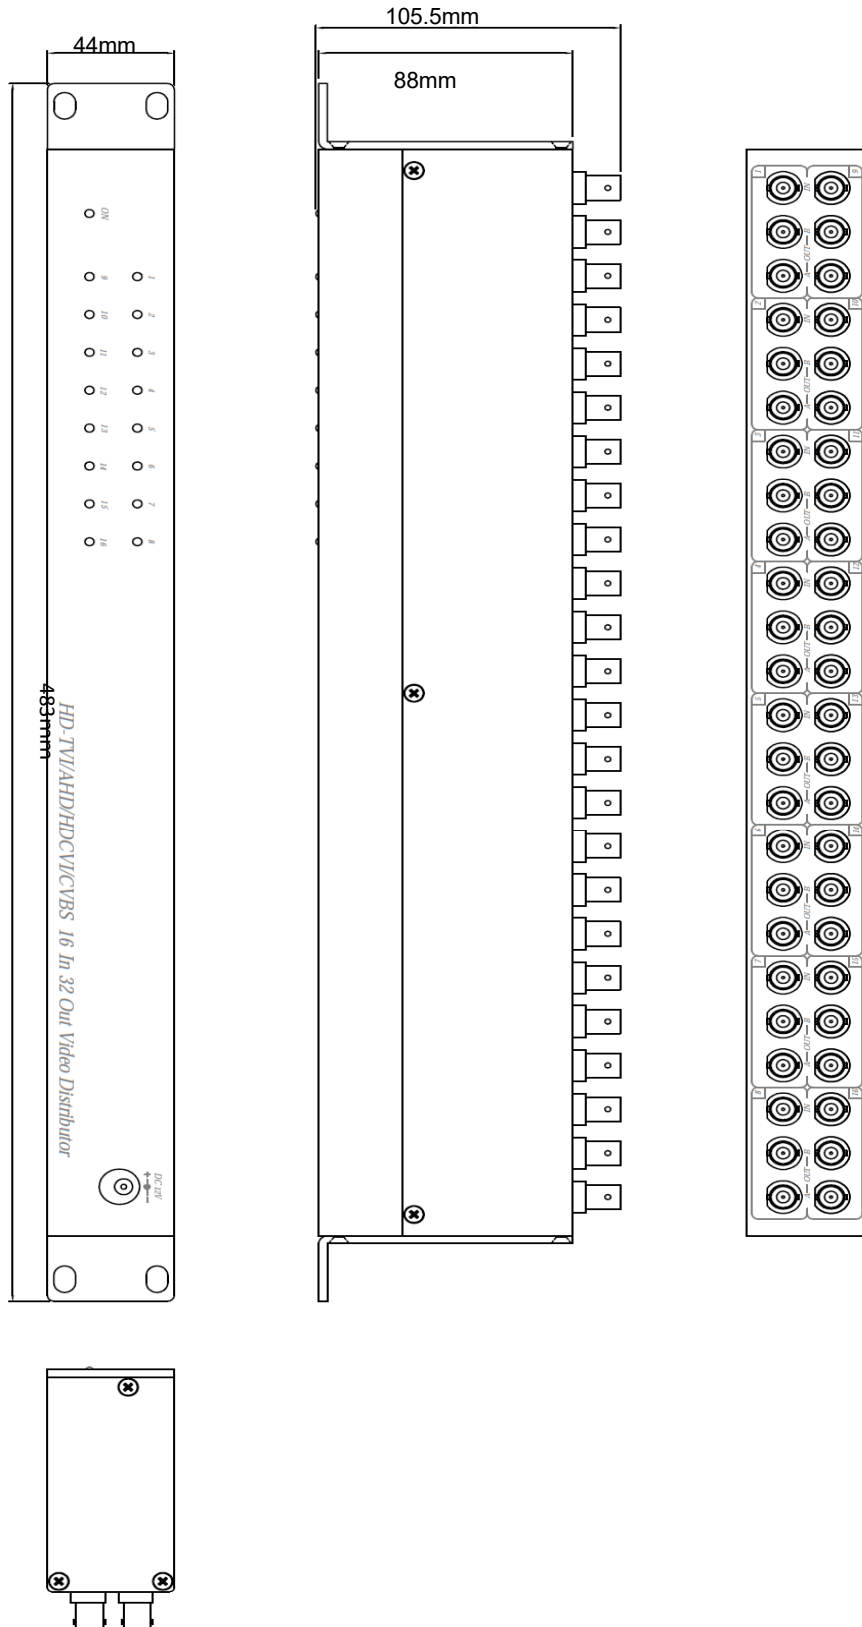

TVD-1632

16 in to 32 out HD-TVI/AHD/HD-CVI/CVBS Video Distributor Amplifier (1U)

16入力32出力HD-TVI/AHD/HD-CVI/CVBS映像分配器 19"ラックマウントタイプ(1U)

■外形図

製品の仕様・デザインは予告なく変更することがあります。

Aug-22

株式会社スリーディー

154-0004 東京都世田谷区太子堂4-1-1キャロットタワー17F TEL:03-5431-5971 FAX:03-5431-5970 e-mail:info@3d-inc.co.jp