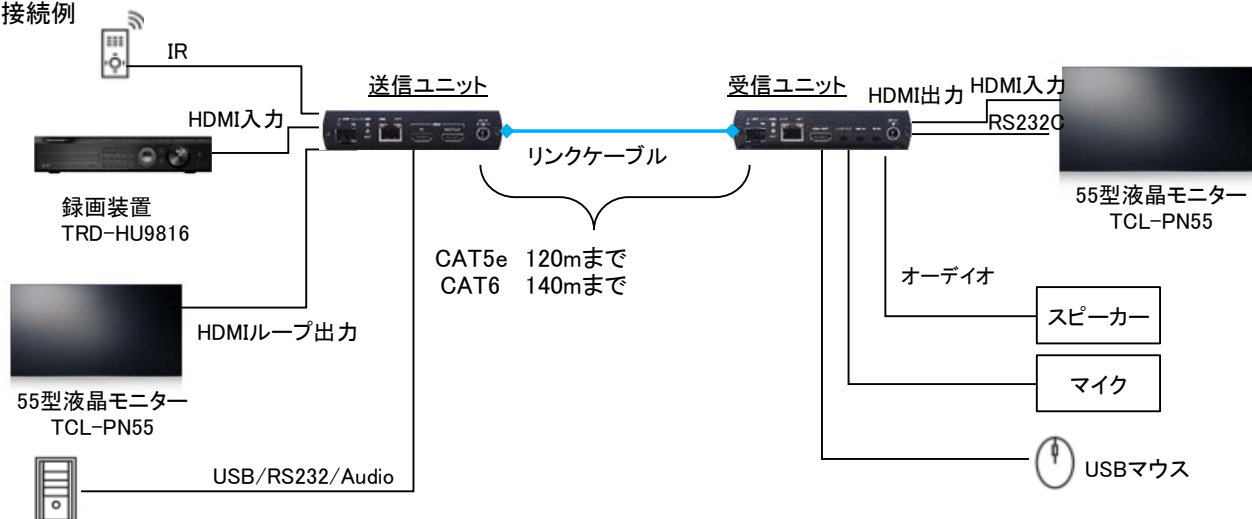

■接続例

製品の仕様・デザインは予告なく変更することがあります。

Mar-23