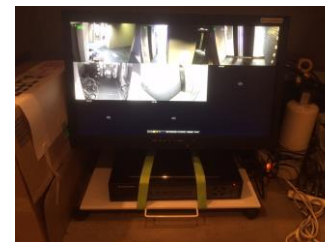

の面で、株式会社スリーデーの採用としました。画質の向上は歴然で、満足しています。更には株式会社スリーデーの継続的なサポートに期待しています。

通用口

TD-HDR370VF

風除室

ハイビジョンモニターで鮮明に再生

机下の狭スペースでも
管理室の作業性を考慮した
機器配置盤を設置しています。

管理室 机下スペース

EVカメラも防犯カメラに統合