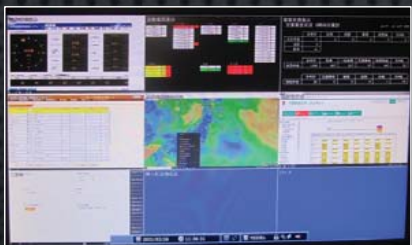

# 消防指令管制システム 広域画像情報集中監視

八千代市消防本部内指令センター

指令センター内 運用情報表示機器

指令作戦室内 情報表示システム

指令作戦室内 卓上可動モニター

指令作戦室内 75型移動タッチモニター

広域監視高所 27階 1,152倍低照度フルHDカメラ 東西に各1台配置

カメラ雷保護

高所カメラ 高速通信システム架

指令作戦室内

タッチパッド マルチマトリックス

情報システム表示画面

地図情報表示画面

高所カメラ 夜間撮影画像

サーバー室 システムラック

## フルマトリックスコントロールシステム \*独自新開発

- PC画像、HD、ビデオ、ドローンなど多彩な入力
- 複数 任意箇所 分割表示など自在に受像 操作
- 低遅延 超高画質 録画対応 ネットワーク対応
- ✓ HD-SDI/ QXGA/IP マルチフォーマット入力
- ✓ 16ch \* N台 = 80CH フルマトリックス \*スタッキング増設可能
- ✓ リアルタイム表示 低遅延
- ✓ タッチパッド コントローラー レイアウト自在